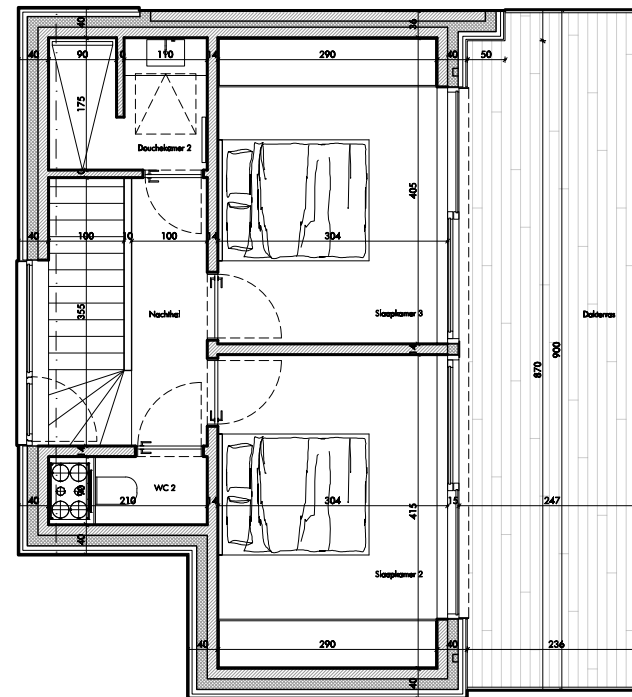

# RES AQUILO

Verdieping 1: 150

Oppervlakte: 145,06 m<sup>2</sup> Slaapkamers: 3

Terras: 53,48 m<sup>2</sup>

Voorgevel

0 1 2 3 meter

Inplantingsplan

0 1 2 3 meter