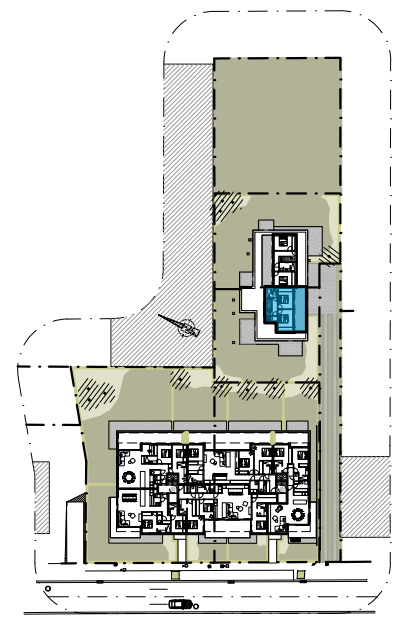

# RES AQUILO

Verdieping 1: 150

Oppervlakte: 145,06 m<sup>2</sup> Slaapkamers: 3

Terras: 53,48 m<sup>2</sup>

Voorgevel

0 1 2 3 meter

Inplantingsplan

0 1 2 3 meter