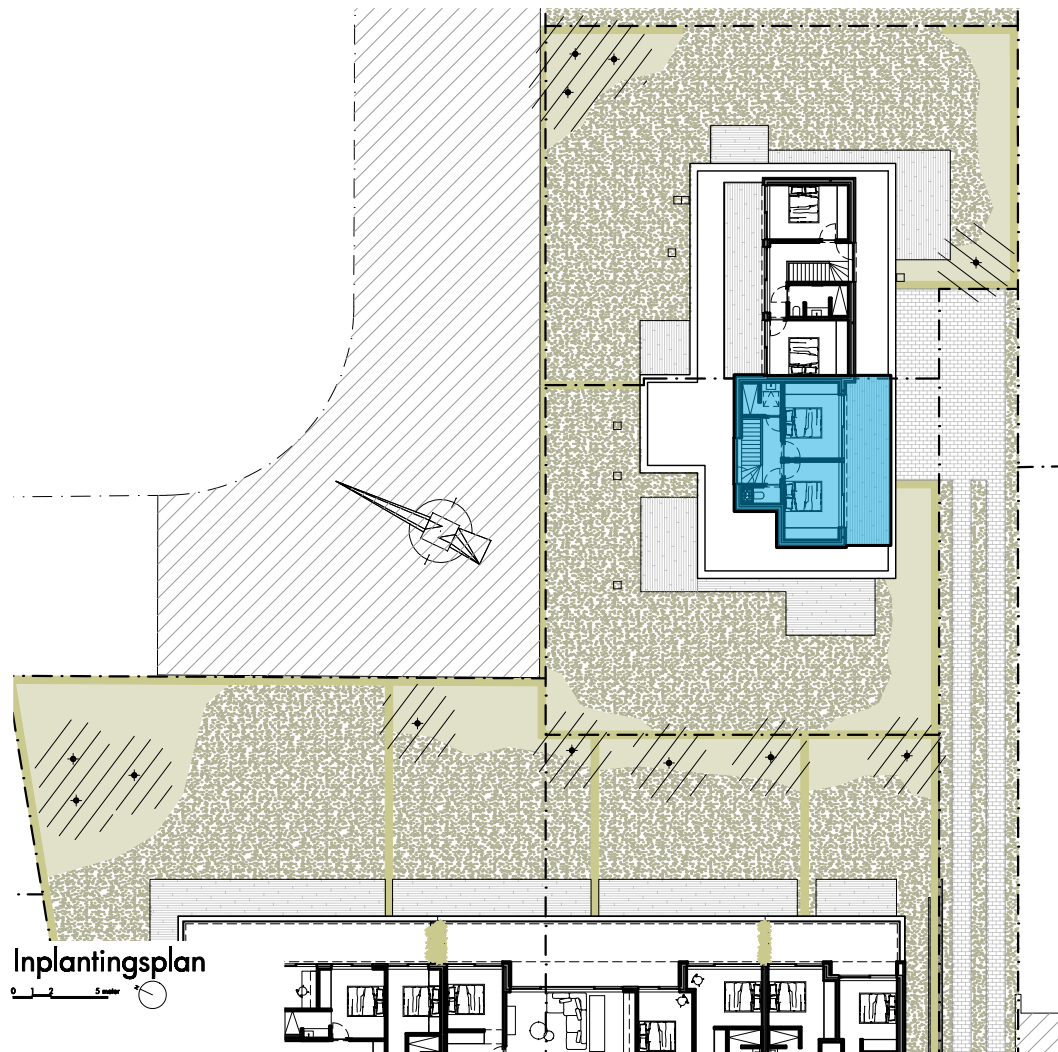

# RES AQUILO

Verdieping 1: 150

Oppervlakte: 145,06 m<sup>2</sup> Slaapkamers: 3

Terras: 53,48 m<sup>2</sup>

Voorgevel

0 1 2 3 meter

Inplantingsplan

0 1 2 3 meter