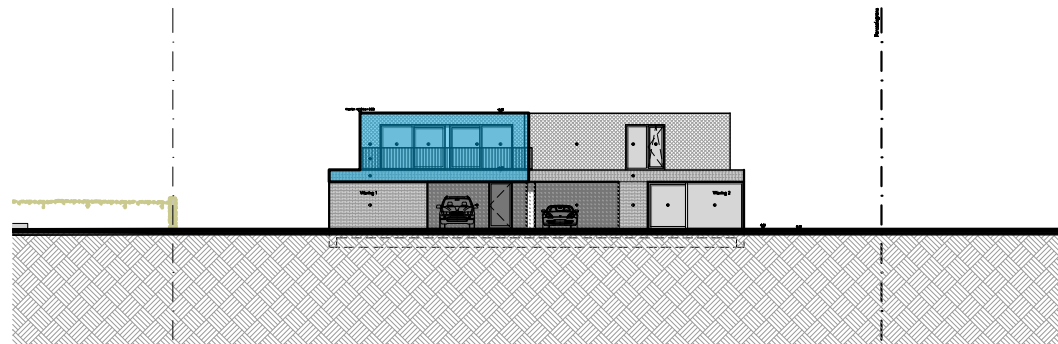

# RES AQUILO

Verdieping 1: 150

Oppervlakte: 145,06 m<sup>2</sup> Slaapkamers: 3

Terras: 53,48 m<sup>2</sup>

Voorgevel

0 1 2 3 meter

Inplantingsplan

0 1 2 3 meter